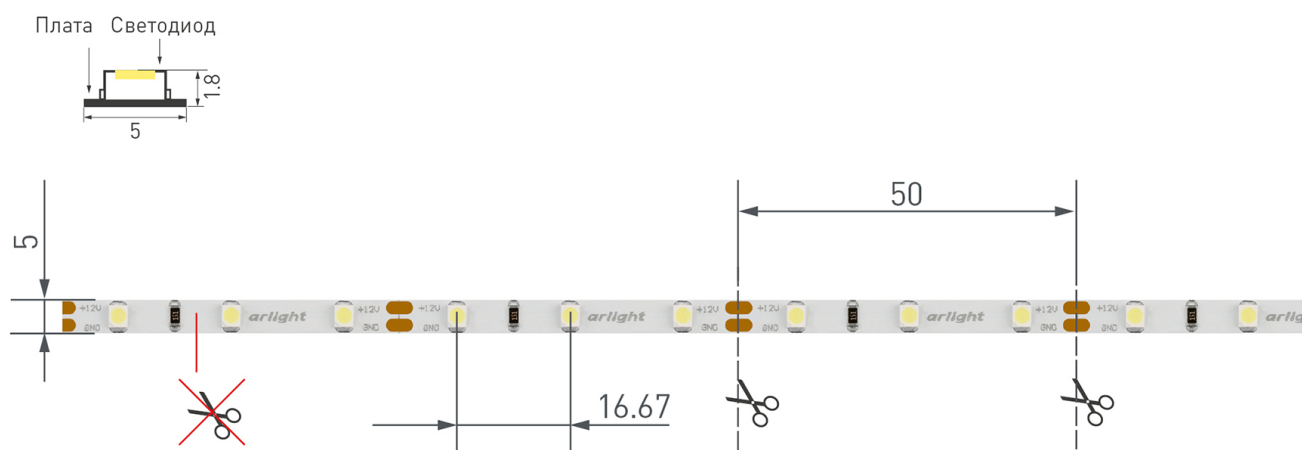

КОНСТРУКТИВНЫЙ ЧЕРТЕЖ